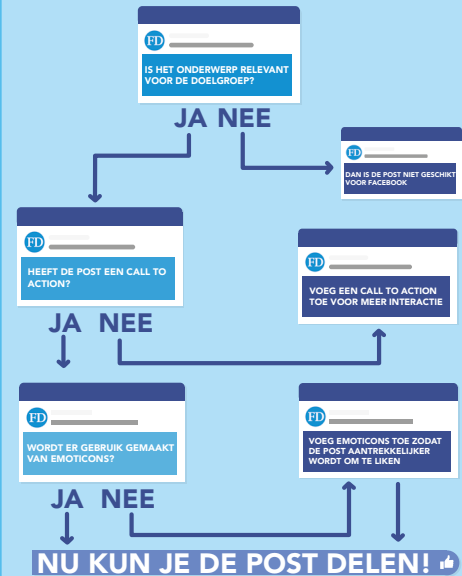

Wij hebben de vraag gesteld: *zorgt een call to action en emoticons voor meer interactie?*

CONTENTANALYSE

We hebben de bestaande Facebook berichten van het Friesch dagblad geanalyseerd. Dit zijn de meest opvallende uitkomsten.

Gemiddelde aantal likes op de posts

Gemiddelde aantal reacties op een post

Posts met emoticons worden het meest geliked

Rubriek Regio en samenleving heeft de meeste interactie

Rubriek Economie/duurzaamheid maakt geen gebruik van een call to action

Rubriek sport/cultuur/geloven/opinie heeft de minste interactie

Miranda Dijkstra & Emiel Pit, 2021

A/B TEST

Aan de hand van één bestaand Facebook bericht hebben wij vier verschillende versies gemaakt. Deze versies hebben wij getest onder 80+ verschillende mensen. Dit zijn de meest opvallende resultaten van de A/B test.

Volgt het nieuws om bij te blijven

Is al bekend met het Friesch dagblad

Deelt nieuws wat hij/zij belangrijk vindt

Reageert nooit op Facebook posts

De meerderheid bekijkt het nieuws op Social media

De meerderheid heeft voorkeur naar een post met een CTA en emoticons

AANBEVELINGEN

Uit de A/B test kwam naar voren dat de tekst met een emoticon en een call to action het beste werkt. Als aanbeveling hebben wij dit ja/nee stappenplan gemaakt die je kan volgen tijdens het maken van een Facebook post. Voldoet de post aan alle stappen is het perfect om te posten.

De kleurrijke entree van:

Nij Smellinghe

Verbena

De verbena is een mooie paarse plant met groene bladeren. De plant wordt ongeveer 150 cm hoog en is in onderhoud een gemakkelijke plant. De bloeitijd van de Verbena is van juli tot en met oktober.

Lampenpoetersgras

De lampenpoetersgras is een polvormende plant. In de nazomer verschijnen de prachtige bloeien die wuiven in de wind. In de herfst verkleuren de bladeren en de pluimen waardoor Lampenpoetersgras ook in de winter erg mooi is.

Veronicastrum

De Veronicastrum is een mooie smalle hoge plant wat wel 150 cm hoog kan worden. Deze plant is zeer geschikt voor de winter en goed te combineren met andere planten. De Veronicastrum zorgt voor een mooie en rustgevende uitstraling in de tuin.

Lavasteen grind

De Lavasteen is onderhoudsvriendelijk en zorgt ervoor dat de grond vochtig blijft en dat er geen onkruid doorheen groeit. Ook geeft de Lavasteen een mooie uitstraling.

SNOEK
PUUR GROEN